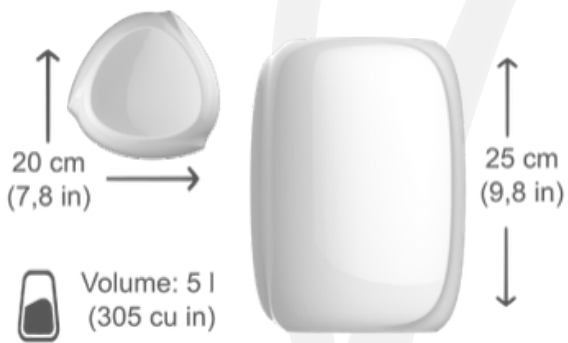

FENICETEK

NATURA

FLOREA

PURA

TEMPO

OPERA