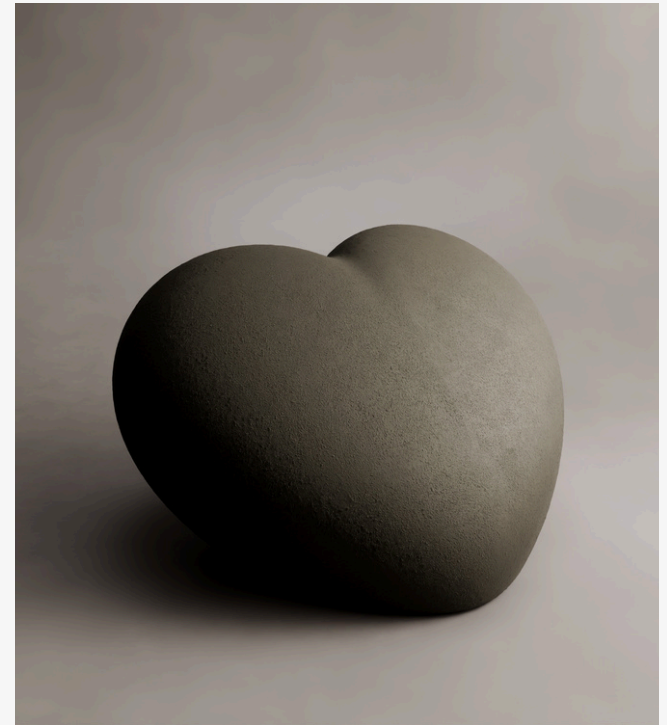

Cuoricino Small

Cuoricino Small

15 x 13 x 9h cm - 600 ml

5,9 x 5,10 x 3,5 in - 11 cu in

 /  0-16 kg | 0-35 lb

CUORICINO BIANCO - F08S BI

CUORICINO AZZURRO - F08S AZ

CUORICINO ROSA - F08S RO

CUORICINO SMALL - TRADITIONAL

CUORICINO TORTORA - G08S TO

CUORICINO RAME - G08S RA

CUORICINO CIOCCOLATO - G08S CI

Cuoricino

Cuoricino Pet

19 x 16 x 11h cm - 1.300 ml

7,5 x 6,2 x 4,33 in - 80 cu in