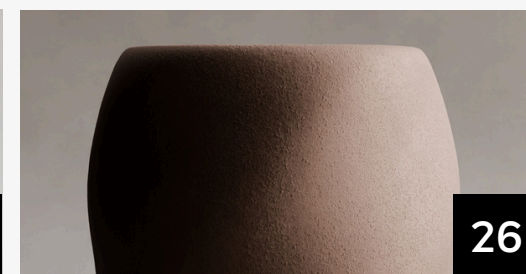

**

IT - Si prega di confermare il prezzo aggiornato con il vostro rivenditore autorizzato. Poiché vengono impiegati materiali preziosi, i prezzi possono variare nel tempo. Articoli prodotti esclusivamente su richiesta. **EN** - Please confirm current pricing with your authorized retailer. As precious materials are used, prices may vary over time. Items are produced upon request only. **FR** - Veuillez confirmer le prix en vigueur auprès de votre revendeur agréé. En raison de l'utilisation de matériaux précieux, les prix peuvent varier dans le temps. Articles fabriqués uniquement sur commande. **DE** - Bitte bestätigen Sie den aktuellen Preis bei Ihrem autorisierten Händler. Aufgrund der Verwendung edler Materialien können sich die Preise im Laufe der Zeit ändern. Artikel werden ausschließlich auf Bestellung gefertigt. **ES** - Por favor, confirme el precio vigente con su distribuidor autorizado. Dado el uso de materiales preciosos, los precios pueden variar con el tiempo. Artículos fabricados únicamente bajo pedido. **PT** - Por favor, confirme o preço em vigor junto do seu revendedor autorizado. Devido à utilização de materiais preciosos, os preços podem variar ao longo do tempo. Artigos produzidos exclusivamente sob encomenda.