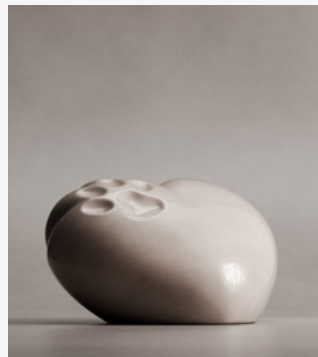

 0-35 kg | 0-77 lb

CUORICINO BIANCO - F09 BI

CUORICINO TORTORA - F09 TO

CUORICINO BIANCO ORO - F09 BI OR*

CUORICINO TORTORA - G09 TO

CUORICINO RAME - G09 RA

CUORICINO CIOCCOLATO - G09 CI

CUORICINO PET - ECOGRESTEK