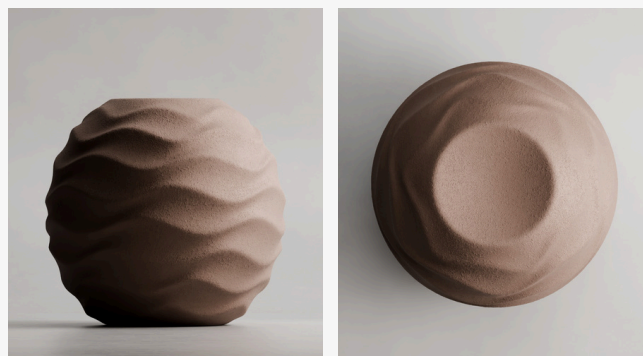

 /  0-35 kg | 0-77 lb

FLUVIA BIANCA - F18S BI

FLUVIA TORTORA - F18S TO

FLUVIA AZZURRO - F18S AZ*

FLUVIA ROSA - F18S RO*

FLUVIA TORTORA EGT - G18S TO

FLUVIA RAME EGT - G18S RA

FLUVIA CIOCCOLATO EGT - G18S CI

Cuoricino Small

Cuoricino Small

15 x 13 x 9h cm - 600 ml

5,9 x 5,10 x 3,5 in - 11 cu in

 /  0-16 kg | 0-35 lb

CUORICINO BIANCO - F08S BI

CUORICINO AZZURRO - F08S AZ

CUORICINO ROSA - F08S RO