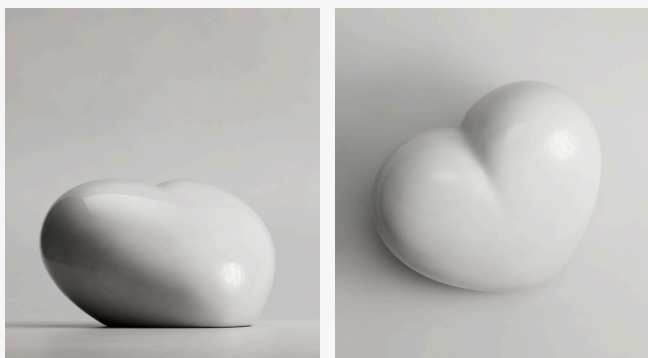

 /  0-35 kg | 0-77 lb

FLUVIA BIANCA - F18S BI

FLUVIA TORTORA - F18S TO

FLUVIA AZZURRO - F18S AZ*

FLUVIA ROSA - F18S RO*

FLUVIA TORTORA EGT - G18S TO

FLUVIA RAME EGT - G18S RA

FLUVIA CIOCCOLATO EGT - G18S CI

Cuoricino Small

Cuoricino Small

15 x 13 x 9h cm - 600 ml

5,9 x 5,10 x 3,5 in - 11 cu in

 /  0-16 kg | 0-35 lb

CUORICINO BIANCO - F08S BI

CUORICINO AZZURRO - F08S AZ

CUORICINO ROSA - F08S RO

CUORICINO SMALL - TRADITIONAL

CUORICINO TORTORA - G08S TO

CUORICINO RAME - G08S RA

CUORICINO CIOCCOLATO - G08S CI

Cuoricino

Cuoricino Pet

19 x 16 x 11h cm - 1.300 ml

7,5 x 6,2 x 4,33 in - 80 cu in