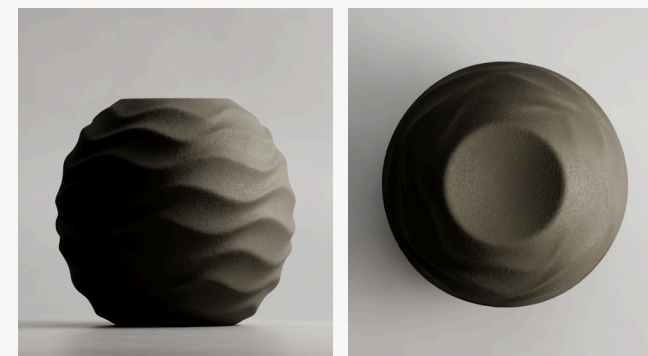

 /  0-35 kg | 0-77 lb

FLUVIA BIANCA - F18S BI

FLUVIA TORTORA - F18S TO

FLUVIA AZZURRO - F18S AZ*

FLUVIA ROSA - F18S RO*

FLUVIA TORTORA EGT - G18S TO

FLUVIA RAME EGT - G18S RA

FLUVIA CIOCCOLATO EGT - G18S CI