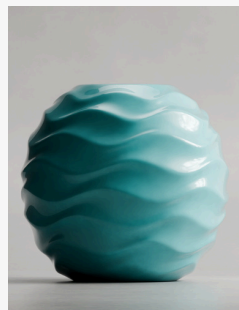

 /  0-35 kg | 0-77 lb

FLUVIA BIANCA - F18S BI

FLUVIA TORTORA - F18S TO

FLUVIA AZZURRO - F18S AZ*

FLUVIA ROSA - F18S RO*

FLUVIA TORTORA EGT - G18S TO

FLUVIA RAME EGT - G18S RA

FLUVIA CIOCCOLATO EGT - G18S CI

Cuoricino Small

Cuoricino Small

15 x 13 x 9h cm - 600 ml

5,9 x 5,10 x 3,5 in - 11 cu in

 /  0-16 kg | 0-35 lb

CUORICINO BIANCO - F08S BI

CUORICINO AZZURRO - F08S AZ

CUORICINO ROSA - F08S RO