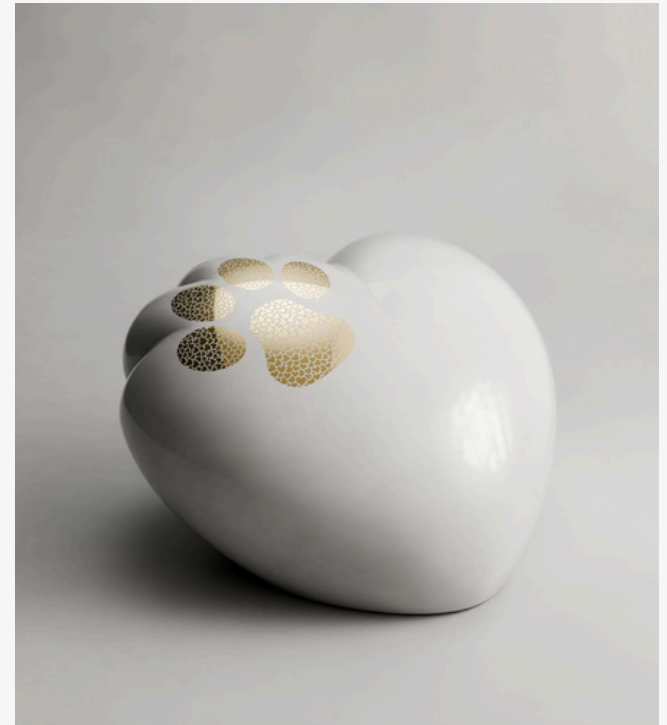

CUORICINO BIANCO ORO - F09 BI OR*