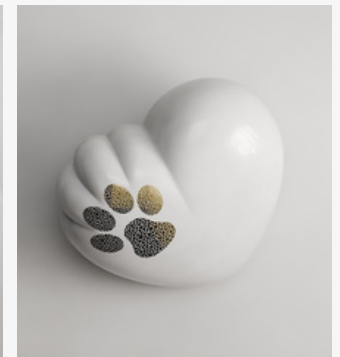

CUORICINO SMALL - TRADITIONAL

CUORICINO TORTORA - G08S TO

CUORICINO RAME - G08S RA

CUORICINO CIOCCOLATO - G08S CI

Cuoricino

Cuoricino Pet

19 x 16 x 11h cm - 1.300 ml

7,5 x 6,2 x 4,33 in - 80 cu in

 0-35 kg | 0-77 lb

CUORICINO BIANCO - F09 BI

CUORICINO TORTORA - F09 TO

CUORICINO BIANCO ORO - F09 BI OR*

CUORICINO TORTORA - G09 TO

CUORICINO RAME - G09 RA

CUORICINO CIOCCOLATO - G09 CI

CUORICINO PET - ECOGRESTEK