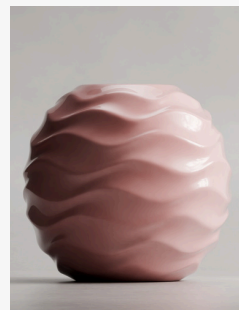

 /  0-35 kg | 0-77 lb

FLUVIA BIANCA - F18S BI

FLUVIA TORTORA - F18S TO

FLUVIA AZZURRO - F18S AZ*

FLUVIA ROSA - F18S RO*

FLUVIA TORTORA EGT - G18S TO

FLUVIA RAME EGT - G18S RA

FLUVIA CIOCCOLATO EGT - G18S CI