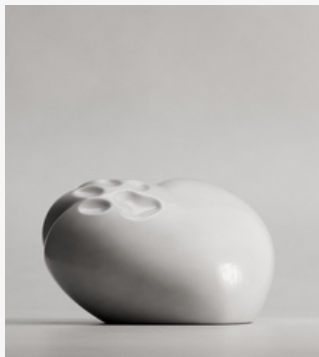

 0-35 kg | 0-77 lb

CUORICINO BIANCO - F09 BI

CUORICINO TORTORA - F09 TO

CUORICINO BIANCO ORO - F09 BI OR*

CUORICINO TORTORA - G09 TO

CUORICINO RAME - G09 RA

CUORICINO CIOCCOLATO - G09 CI

CUORICINO PET - ECOGRESTEK