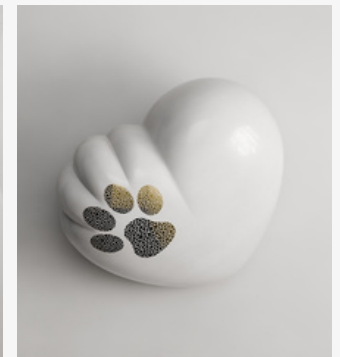

SETA KEEPSAKES - K16

TEMPO KEEPSAKES - K14

FLUVIA BIANCA - K18

NATURA SMALL - F13S

FLUVIA SMALL - F18S

CUORICINO SMALL - F08S

# Cuoricino

CUORICINO BIANCO - F09 BI

CUORICINO TORTORA - F09 TO

CUORICINO BIANCO ORO - F09 BI OR\*

CUORICINO TORTORA - G09 TO

CUORICINO RAME - G09 RA

CUORICINO CIOCCOLATO - G09 CI