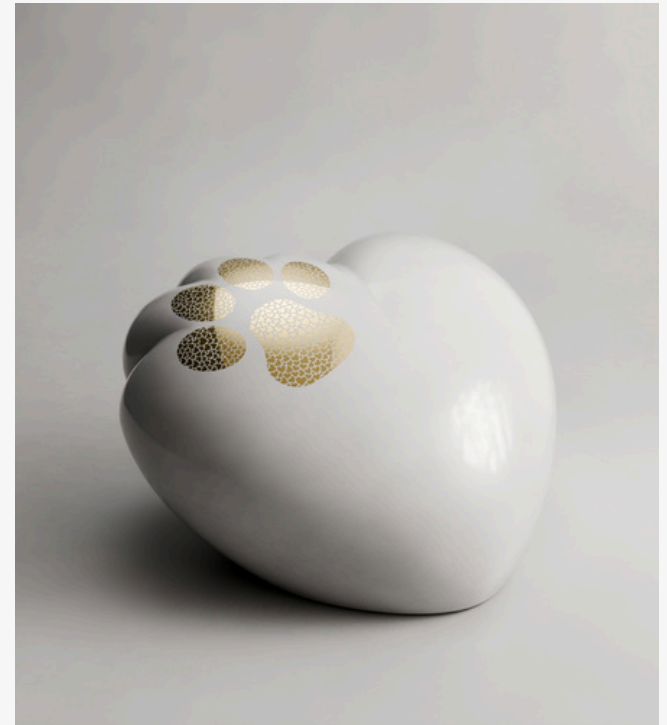

SETA KEEPSAKES - K16

TEMPO KEEPSAKES - K14

FLUVIA BIANCA - K18

NATURA SMALL - F13S

FLUVIA SMALL - F18S

CUORICINO SMALL - F08S

# Cuoricino

CUORICINO BIANCO - F09 BI

CUORICINO TORTORA - F09 TO

CUORICINO BIANCO ORO - F09 BI OR\*

CUORICINO TORTORA - G09 TO

CUORICINO RAME - G09 RA

CUORICINO CIOCCOLATO - G09 CI